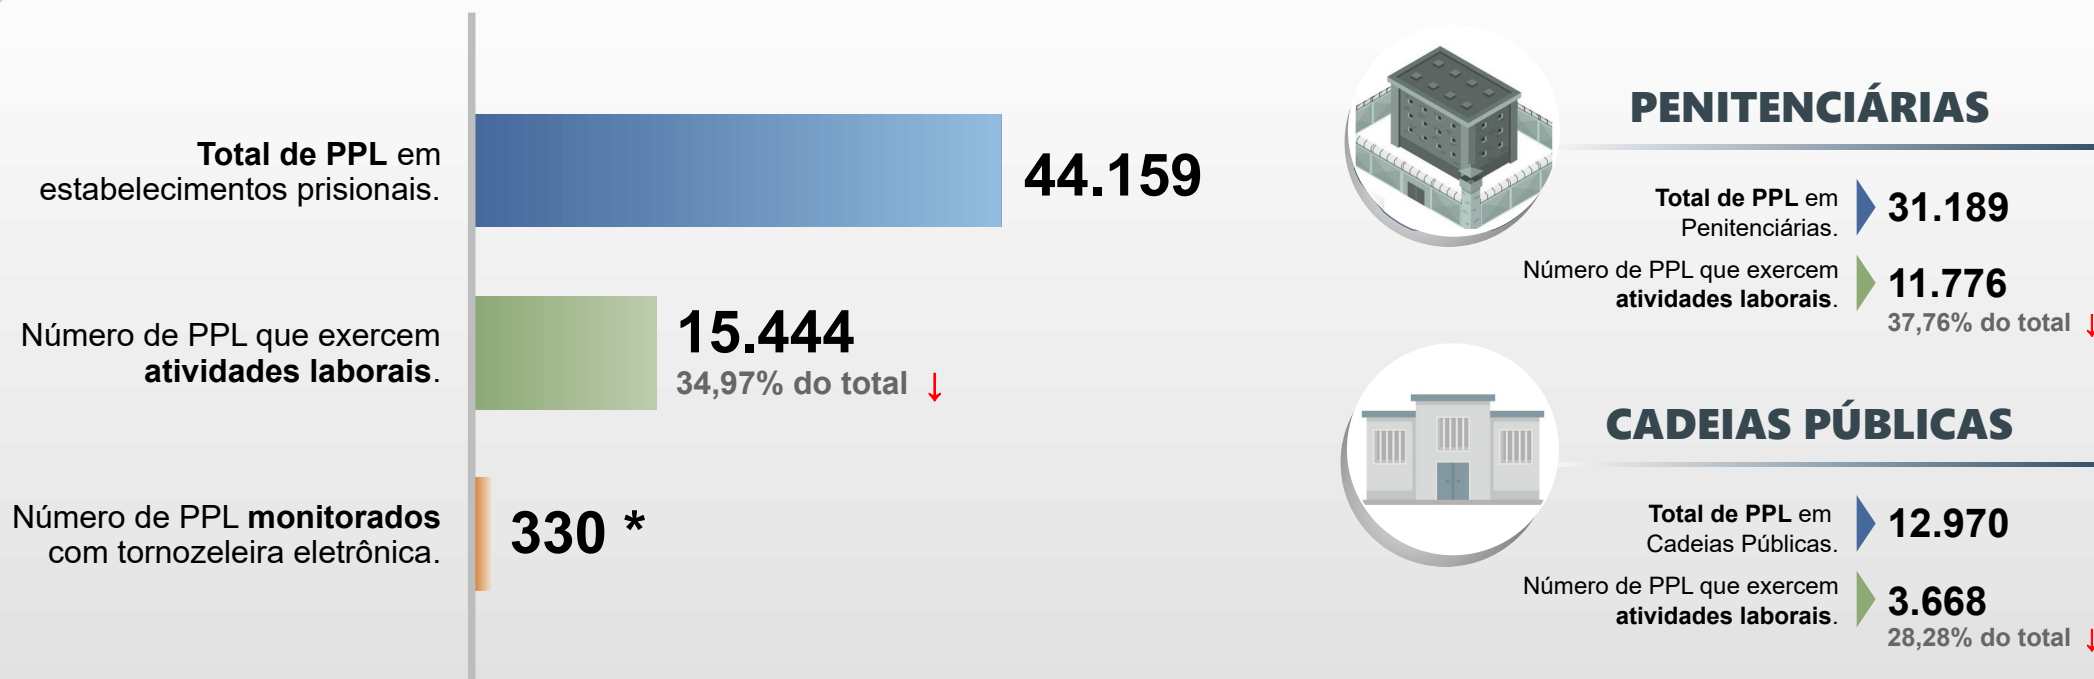

SECRETARIA DA SEGURANÇA PÚBLICA
DEPARTAMENTO DE POLÍCIA PENAL
DIVISÃO DE PRODUÇÃO E DESENVOLVIMENTO

PESSOAS PRIVADAS DE LIBERDADE - PPL EM ATIVIDADES LABORAIS

FEVEREIRO / 2026

* Total de PPL monitorados com tornozeleira eletrônica em atividades com termos de cooperação, trabalhando mediante convênios celebrados pelo **DEPPEN**.

(↑) Aumento do percentual de PPL que exercem atividades laborais. (↓) Redução do percentual de PPL que exercem atividades laborais.