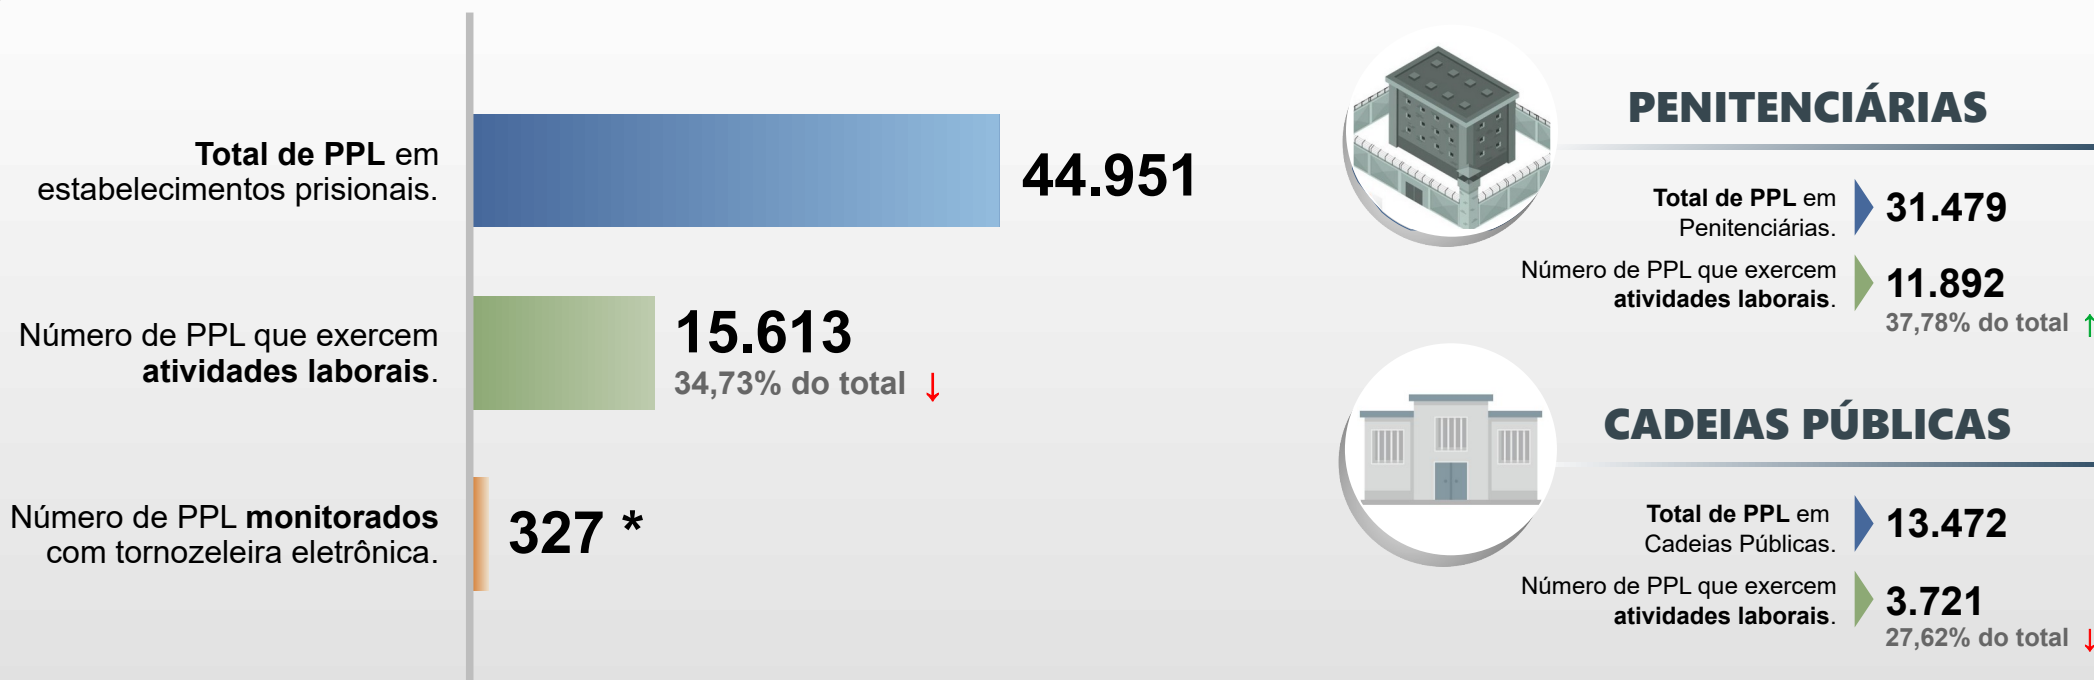

SECRETARIA DA SEGURANÇA PÚBLICA  
DEPARTAMENTO DE POLÍCIA PENAL  
DIVISÃO DE PRODUÇÃO E DESENVOLVIMENTO

# PESSOAS PRIVADAS DE LIBERDADE - PPL EM ATIVIDADES LABORAIS

## MARÇO / 2026

\* Total de PPL monitorados com tornozeleira eletrônica em atividades com termos de cooperação, trabalhando mediante convênios celebrados pelo **DEPPEN**.

(↑) Aumento do percentual de PPL que exercem atividades laborais. (↓) Redução do percentual de PPL que exercem atividades laborais.